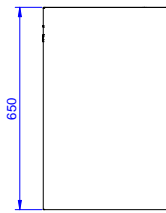

Lisävarusteet

- Led-valaisimet seinäkaappeihin (1000-1200mm) PNC 850709
- Led-valaisimet seinäkaappeihin (1400-1800mm) PNC 850710

HYVÄKSYNTÄ: _____

Edestä

Sivulta

Päältä

Avaintieto

Ovien lkm.:

132834 (PS1800LCN)

2

Ulkomitat, leveys:

1800 mm

Ulkomitat, syvyys:

400 mm

Ulkomitat, korkeus:

650 mm