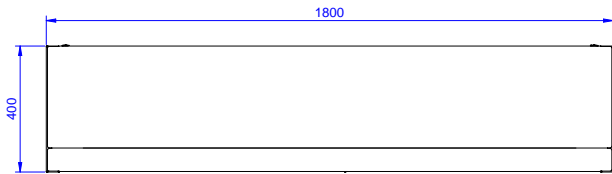

Lisävarusteet

- Led-valaisimet seinäkaappeihin (1000-1200mm) PNC 850709
- Led-valaisimet seinäkaappeihin (1400-1800mm) PNC 850710

HYVÄKSYNTÄ: _____

Edestä

Sivulta

Päältä

Avaintieto

Ovien lkm.:

132834 (PS1800LCN)

2

Ulkomitat, leveys:

1800 mm

Ulkomitat, syvyys:

400 mm

Ulkomitat, korkeus:

650 mm